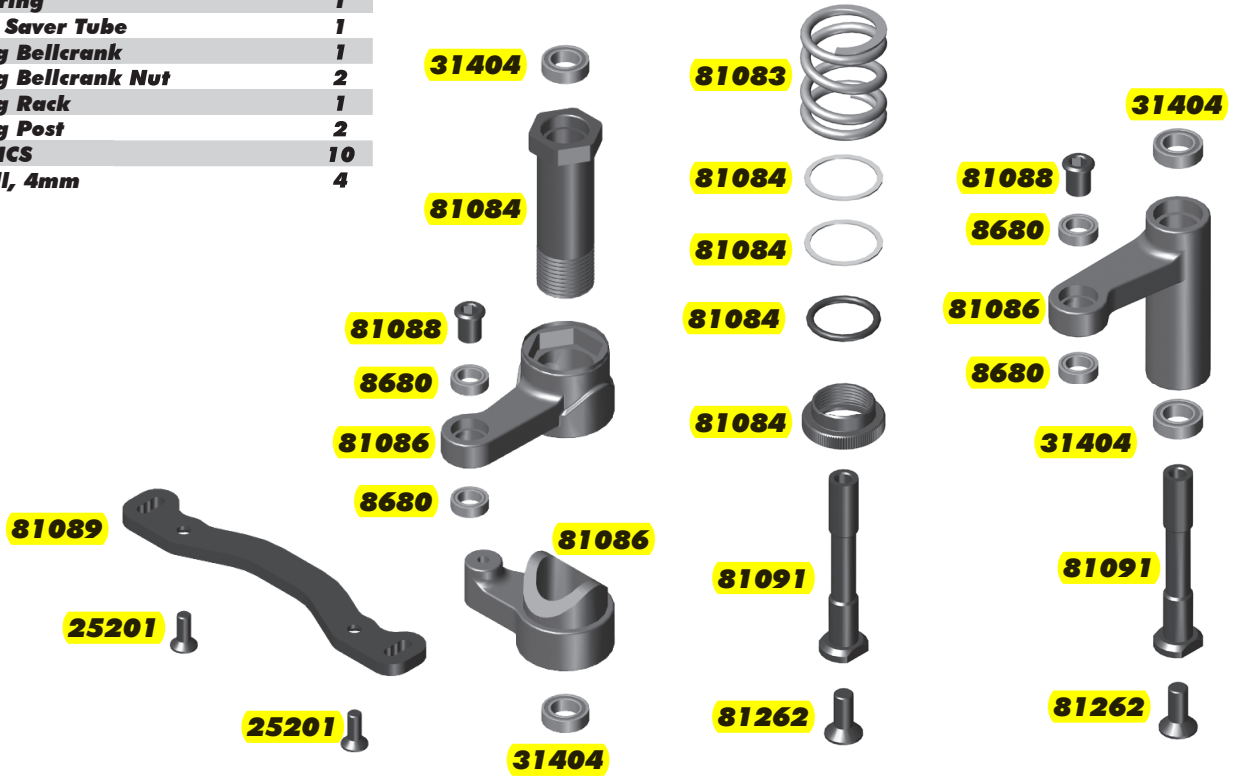

### :: Center Bulkhead

4671	M3 x 10mm Set Screw	6
25225	M3 x 3mm Set Screw	20
31448	M2.5 x 8mm FHCS	6
31532	M2.5 x 8mm BHCS	10
81037	RC8B3 Brake Rotor	2
81038	RC8B3 Brake Pad Spring	4
81039	RC8B3 Brake Pads and Springs	1
81040	RC8B3 Brake Cam	2
81042	RC8B3 Brake Lever	2
81256	C-Clip, 5mm	6
81448	Center Bulkhead Set	1
81449	RC8B3.2 Center Top Plate	1
89149	Brake Bolt	4
89212	M3 x 30mm FHCS	10
89214	M4 x 12mm FHCS	10

### :: Rear Gearbox

4675	M2.5 x 6mm FHCS	10
25620	M3 x 10mm SHCS	10
31521	M2.5 x 8mm BHCS	10
81009	RC8B3.1 Diff Pinion Gear, 12T	1
81015	RC8B3 Gearbox	2
81021	Center Universal, 106mm	1
81050	RC8B3 Arm Mount Insert	12 ea.
81060	RC8B3 Hinge Pin Set	1
81257	M3 x 6mm Set Screw	10
81259	M2.5 x 18mm BHCS	10
81260	M4 x 14mm BHCS	10
81264	M4 x 20mm FHCS	10
81446	RC8B3 Shim Set	1
81454	RC8B3 HRC Arm Mount, Narrow, C	1
81455	RC8B3 HRC Arm Mount, Narrow, D	1
89214	M4 x 12mm FHCS	10
89221	M5 x 4mm Set Screw	10
91561	Bearing, 6 x 12 x 4mm	4

**:: Steering**

<b>8680</b>	<b>FT Steering Bearing Set, 5 x 8 x 2.5mm &amp; 6 x 10 x 3mm</b>	<b>4 ea.</b>
<b>25201</b>	<b>M3 x 8mm FHCS</b>	<b>10</b>
<b>31404</b>	<b>Bearing, 6 x 10 x 3mm</b>	<b>4</b>
<b>81083</b>	<b>Servo Saver Spring</b>	<b>1</b>
<b>81084</b>	<b>RC8B3.1 Servo Saver Tube</b>	<b>1</b>
<b>81086</b>	<b>RC8B3 Steering Bellcrank</b>	<b>1</b>
<b>81088</b>	<b>RC8B3 Steering Bellcrank Nut</b>	<b>2</b>
<b>81089</b>	<b>RC8B3 Steering Rack</b>	<b>1</b>
<b>81091</b>	<b>RC8B3 Steering Post</b>	<b>2</b>
<b>81262</b>	<b>M4 x 10mm FHCS</b>	<b>10</b>
<b>81397</b>	<b>Turnbuckle Ball, 4mm</b>	<b>4</b>